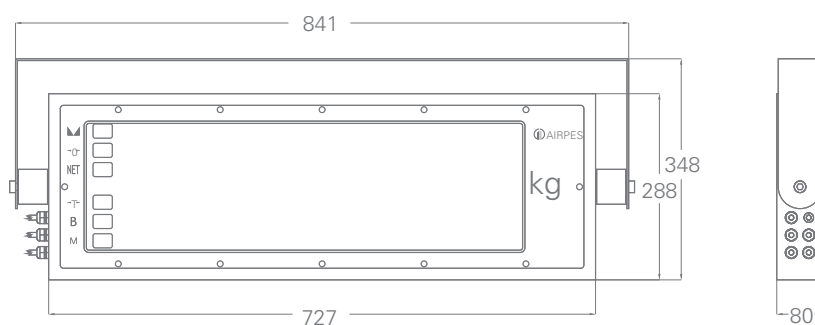

Macro-Display AMR-130

airpes®

Telemando
Infrarrojos

Generalidades:

El Macro-display AMR-130 está diseñado para trabajar sobre estructuras móviles y con alto grado de vibración, como puentes grúa, grúas pluma, autogrúas, grúas torre, elevadores, etc.

Por la dimensión y luminosidad que posee en los dígitos, permite que se visualice tanto en interior como en exterior desde largas distancias.

Este Macro-display puede incorporar diversos opcionales como: Limitador de carga, emisión y captura de la pesada vía radio, salida ordenador, funciones de operación por radio control, etc.

Su estructura de aluminio y su diseño totalmente plano le convierte en un Macro-display ligero y accesible, con el fin de facilitar los trabajos de mantenimiento.

Características:

Dígitos: 5 LED rojos de 130 mm de altura

Temperatura de trabajo: -20°C +60°C

Funciones: On, Off, Tara, Suma, Total y Borrar (por mando a distancia)

Protección: IP 55 (opcional IP 65)

Alimentación: 48/110/220 opcional 380 V AC