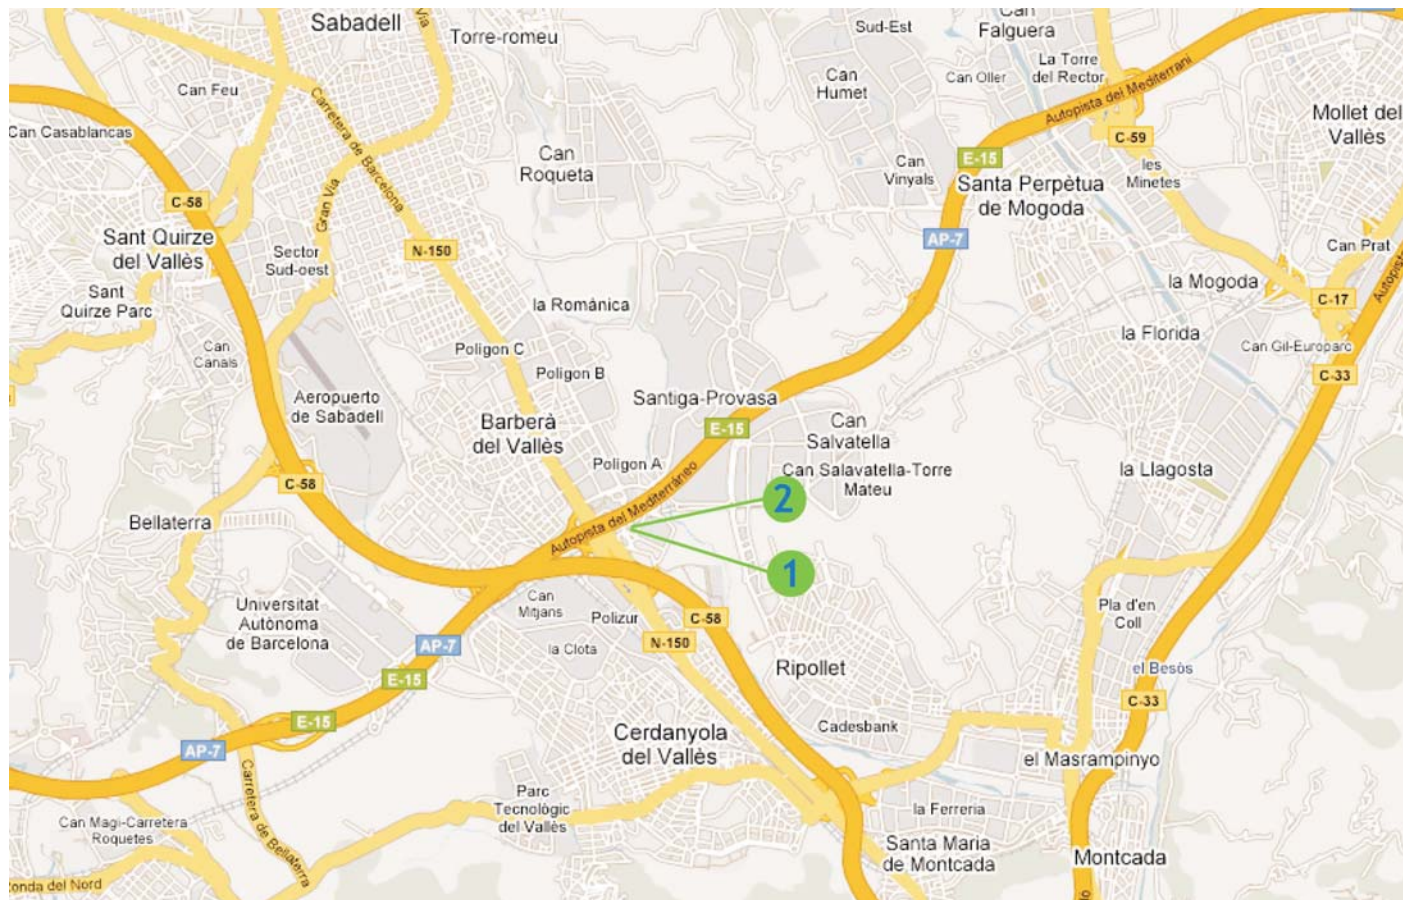

HOTELES

1 HOTUSA EUROSTARS BARBERA PARC

SEC. BARICENTRO CTRA N-150 K6,7 E-8210 BARCELONA - BARBERA DEL VALLES
Hotel de 4 estrellas, inaugurado en abril de 2002, se erige en el núcleo financiero del Vallés, junto al centro lúdico y comercial Baricentro y las autopistas Ap7 y C58, que le ofrecen una excelente red de comunicaciones la ciudad de Barcelona de la que le separan tan sólo 7 km.

2 CAMPANILE HOTEL BARCELONA -BARBERA

Ctra. N-150 km. 6,7 (Sector Baricentro) E- 08210 Barberá del Vallés
Hotel de 3 estrellas situado en el corazón del área de negocios del Vallés, justo al lado de un centro comercial y lúdico, y a tan sólo 7km. De Barcelona, perfectamente comunicado por las autopistas Ap7 y C58. Completamente renovado en el 2002, cuenta con 212 habitaciones dobles, restaurante, cafetería, business center y todos los servicios de un hotel de su categoría.